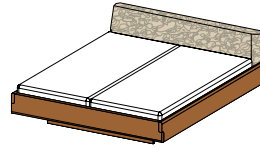

nox* Betten

BNOX BA*

nox* Bett Basis

Holzarten: Erle, Buche, Kernbuche, Eiche, Eiche Wild, Kirschbaum, Nussbaum, Nussbaum Wild, Eiche Weißöl, Eiche Wild Weißöl, Zirbe

Maße Liegefläche:

H	Normal 39,5 Komfort 47,5			
B	140	160	180	200
L	190	200	210	220

alle angegebenen Längen und Breiten kombinierbar

Gesamtbreite = Breite Liegefläche + 7,8 cm

Gesamtlänge = Länge Liegefläche + 7,8 cm

BNOX H*

nox* Bett Holzhaup

Holzarten: Erle, Buche, Kernbuche, Eiche, Eiche Wild, Kirschbaum, Nussbaum, Nussbaum Wild, Eiche Weißöl, Eiche Wild Weißöl, Zirbe

Maße Liegefläche:

H	Normal 39,5 Komfort 47,5			
B	140	160	180	200
L	190	200	210	220

alle angegebenen Längen und Breiten kombinierbar

Gesamtbreite = Breite Liegefläche + 7,8 cm

Gesamtlänge = Länge Liegefläche + 7,8 cm

BNOX P*

nox* Bett Polsterhaut

Lederfarben: L1 und L7 siehe S. 2

Holzarten: Erle, Buche, Kernbuche, Eiche, Eiche Wild, Kirschbaum, Nussbaum, Nussbaum Wild, Eiche Weißöl, Eiche Wild Weißöl, Zirbe

Maße Liegefläche: