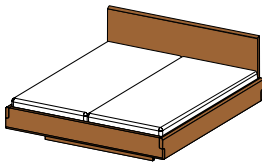

nox* Betten

BNOX BA*

nox* Bett Basis

Holzarten: Erle, Buche, Kernbuche, Eiche, Eiche Wild, Kirschbaum, Nussbaum, Nussbaum Wild, Eiche Weißöl, Eiche Wild Weißöl, Zirbe

Maße Liegefläche:

H	Normal 39,5 Komfort 47,5			
B	140	160	180	200
L	190	200	210	220

alle angegebenen Längen und Breiten kombinierbar

Gesamtbreite = Breite Liegefläche + 7,8 cm

Gesamtlänge = Länge Liegefläche + 7,8 cm

BNOX H*

nox* Bett Holzhaup

Holzarten: Erle, Buche, Kernbuche, Eiche, Eiche Wild, Kirschbaum, Nussbaum, Nussbaum Wild, Eiche Weißöl, Eiche Wild Weißöl, Zirbe

Maße Liegefläche:

H	Normal 39,5 Komfort 47,5			
B	140	160	180	200
L	190	200	210	220

alle angegebenen Längen und Breiten kombinierbar

Gesamtbreite = Breite Liegefläche + 7,8 cm

Gesamtlänge = Länge Liegefläche + 7,8 cm

Normalhöhe
39,5 cm

Komforthöhe
47,5 cm

*In Luxemburg unter dem Namen **lux** erhältlich. In Belgien und den Niederlanden nicht erhältlich.

Holzarten

Wenn nicht anders angeführt, werden alle Holzoberflächen mit reinem Naturöl veredelt.
Die genaue Auflistung der für das Produkt verfügbaren Holzarten finden Sie auf Seite 1.